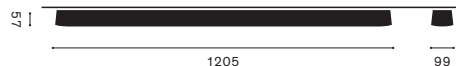

Modelle	Nr. 44710 4 45 Nr. 44710 3 45
Dimensionen	H 57 mm B 99 mm L 1205 mm

Bestückung	LED
Betriebsgerät	Premium Konverter
Anschlusswerte	220–240 V, 50–60 Hz
Leistungsaufnahme	45 W
Standby	< 0.5 W
Lichtverteilung	100% direkt
Energieeffizienz	Dieses Produkt enthält Lichtquellen der Energieeffizienzklasse C
Hohe Lebensdauer	72.000 Stunden
Leuchten-lichtausbeute	5619 lm
Farbwiedergabeindex	CRI Ra > 83
Lichtfarbe	Neutralweiss 4000 K, Nr. 44710 4 45 Warmweiss 3000 K, Nr. 44710 3 45
Entblendung	UGR < 19
Bedienung	Dimmbar über DALI
Materialisierung	Leuchtenkopf in Stahl, weiss pulverbeschichtet
Leuchtmittelabdeckung	Acrylglas strukturiert
Betriebsgerät	Im Leuchtenkopf enthalten
Gewicht	ca. 3.6 kg
Schutzgrad	IP 20
Prüfung	ENEC TÜV SÜD, CE, ROHS
Garantie	2 Jahre, 5 Jahre auf LED und Konverter
Besonderheiten	– Optional mit Tageslichtsensor und Präsenzmelder
Hinweis	(3000 K ca. 10 lm/W weniger als 4000 K)