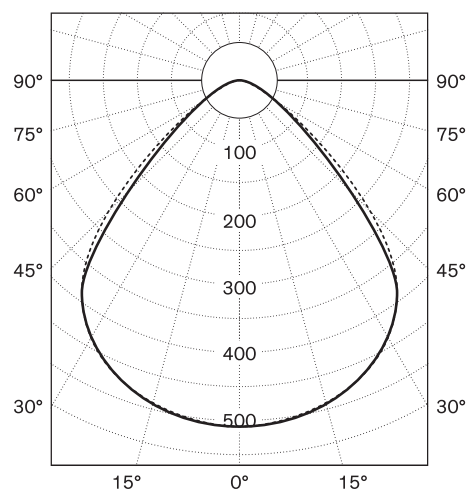

Modelle	Nr. 44710 4 45 Nr. 44710 3 45
Dimensionen	H 57 mm B 99 mm L 1205 mm

Bestückung	LED
Betriebsgerät	Premium Konverter
Anschlusswerte	220–240 V, 50–60 Hz
Leistungsaufnahme	45 W
Standby	< 0.5 W
Lichtverteilung	100% direkt
Energieeffizienz	Dieses Produkt enthält Lichtquellen der Energieeffizienzklasse C
Hohe Lebensdauer	72.000 Stunden
Leuchten-lichtausbeute	5619 lm
Farbwiedergabeindex	CRI Ra > 83
Lichtfarbe	Neutralweiss 4000 K, Nr. 44710 4 45 Warmweiss 3000 K, Nr. 44710 3 45
Entblendung	UGR < 19
Bedienung	Dimmbar über DALI
Materialisierung	Leuchtenkopf in Stahl, weiss pulverbeschichtet
Leuchtmittelabdeckung	Acrylglas strukturiert
Betriebsgerät	Im Leuchtenkopf enthalten
Gewicht	ca. 3.6 kg
Schutzgrad	IP 20
Prüfung	ENEC TÜV SÜD, CE, ROHS
Garantie	2 Jahre, 5 Jahre auf LED und Konverter
Besonderheiten	– Optional mit Tageslichtsensor und Präsenzmelder
Hinweis	(3000 K ca. 10 lm/W weniger als 4000 K)

Lichtstärkenverteilung  
cd/klm

— Laterale Lichtstärkenverteilung  
- - - - Frontale Lichtstärkenverteilung